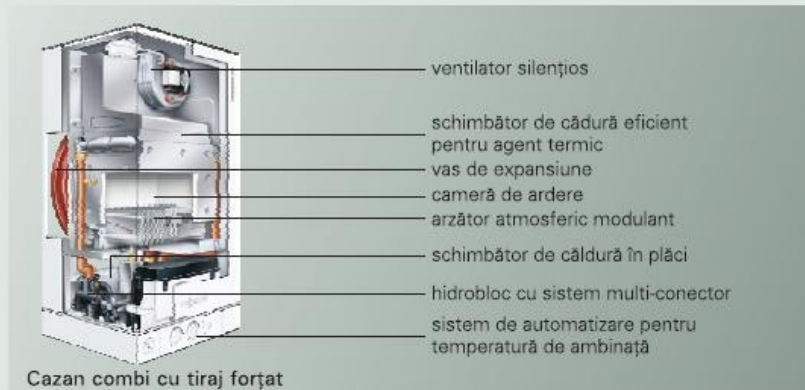

Eficient, fiabil și la preț atractiv

■ Unul dintre cele mai mici și silențioase produse din acest segment

Datorită dimensiunilor compacte și a nivelului de zgomot funcțional moderat poate fi integrat ușor în spațiu.

■ Economic și prietenos cu mediul înconjurător

Clasificat în grupa cazanelor de joasă temperatură conform normei europene privind eficiența energetică CE 92/42.

■ Confort înalt în prepararea apei calde menajere

Productivitatea de durată la parametri înalți (14 litri pe minut la 30 kW) și temperatura constantă la ieșire sunt asigurate prin sistemul electronic de automatizare.

■ Montaj simplu

Gabaritul redus și sistemul de îmbinare multi-conector fac din Vitopend 100 un aparat deosebit de prietenos în ceea ce privește operațiile de service. La amplasare nu necesită spații laterale pentru service.

- ventilator silențios
- schimbător de căldură eficient pentru agent termic
- vas de expansiune
- cameră de ardere
- arzător atmosferic modulant
- schimbător de căldură în plăci
- hidrobloc cu sistem multi-conector
- sistem de automatizare pentru temperatură de ambinată

■ Longeviv și de încredere - Fabricat în Germania

În calitate de fabricanți experimentați de microcentrale putem afirma că știm toate aspectele legate de aceste produse. Chiar și în cazul unui aparat atractiv ca Vitopend 100 standardele noastre de calitate și performanță se aplică cu consecvență. Datorită acestei atitudini cazanele murale Viessmann s-au impus atât prin inovație și performanțe cât și prin fiabilitate.

■ Utilizare simplă

Toate funcțiile sistemului de automatizare pot fi accesate printr-o simplă apăsare de buton. Afișarea celor mai importanți parametri ai instalației se face prin intermediul unui termo-manometru. Reglajul temperaturii de încălzire și a temperaturii apei calde menajere se face prin simpla rotire a butonului alocat.

Cazan mural pe combustibil gazos pentru încălzire și prepararea apei calde menajere			
Putere nominală la încălzire/prepararea a.c.m.	kW	10,5 - 24	13 - 30
Randament			
la sarcină maximă (100%)	%	90,0	90,0
la sarcină parțială (30%)	%	89,7	89,6
Presiunea de alimentare cu gaz			
gaz metan	mbar	20/25	20/25
gaz lichefiat	mbar	30-37/50	30-37/50
Presiunea maximă admisă de intrare la racordul de gaz			
gaz metan	mbar	30	30
gaz lichefiat	mbar	57,5	57,5
Presiunea de lucru admisă	bar	între 0,8 și 3	între 0,8 și 3
Vasul de expansiune cu membrană			
capacitate	Litri	6	10
presiune preliminară	bar	0,8	0,8
Preparator instantaneu a.c.m.			
presiunea maximă de lucru	Bar	10	10
putere de regim pentru prepararea a.c.m.	kW	24	30
debit	L/min	11,5	14,3
domeniul de reglaj al temperaturii a.c.m.	°C	30-57	30-57
Racord evacuare gaze arse funcționare cu racord la coș	ø mm	130	140
Racord evacuare gaze arse/admisie aer funcționare cu racord la coș			
coaxial	ø mm	60/100	60/100
paralel	ø mm	80/80	80/80
Dimensiuni			
lungime	mm	340	360
lățime	mm	400	450
înălțime	mm	725	725
înălțime cu mască de acoperire pentru armături	mm	796	796
Greutate			
funcționare cu racord la coș	kg	26/27	31
funcționare fără racord la coș	kg	32/33	37

Tiraj Fortat 500 EURO+TVA

Tiraj Natural 550 EURO+TVA